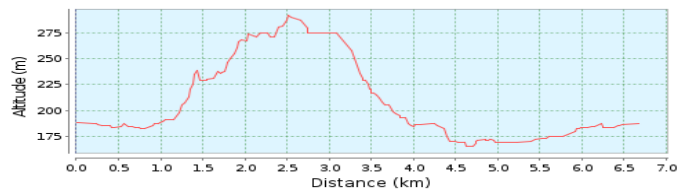

Percorso medio km 12
Ascesa totale 288 mt
Discesa totale 288 mt

PERCORSO BREVE km 6.7

Ascesa totale 130 mt

Discesa totale 131 mt